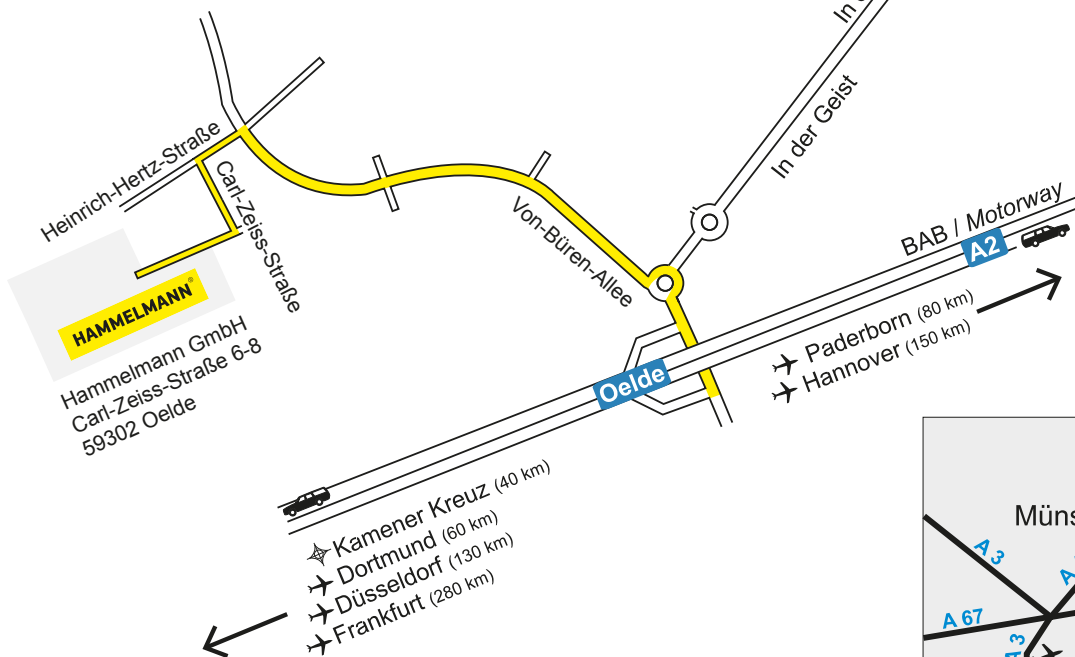

How to find us Ihr Weg zu uns Votre chemin à nous Como encontrarnos

HAMMELMANN®

HOTELS OELDE ZENTRUM

- A Hotel Mühlenkamp**
Geiststraße 36
Tel.: 02522 93560
hotel-muehlenkamp.de
- B Hotel Engbert**
Lange Straße 24 – 26
Tel.: 02522 93390
hotelengbert.de
- C Hotel Wasserturm**
Ennigerloher Str. 43
Tel.: 02522 92026
hotel-zum-wasserturm.de

HOTELS OELDE-LETTE

- D Hotel Westermann**
Clarholzer Str. 26
Tel.: 05245 87020
hotel-westermann.de

Gute Fahrt! - Pleasant journey! - Bon voyage! - Buen viaje!