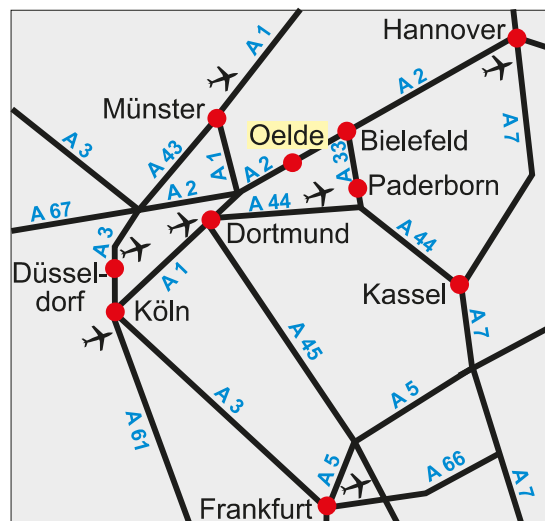

How to find us Ihr Weg zu uns Votre chemin à nous Como encontrarnos

HAMMELMANN®

HOTELS OELDE ZENTRUM

- A Hotel Mühlenkamp**
Geiststraße 36
Tel.: 02522 93560
hotel-muehlenkamp.de
- B Hotel Engbert**
Lange Straße 24 – 26
Tel.: 02522 93390
hotelengbert.de
- C Hotel Wasserturm**
Ennigerloher Str. 43
Tel.: 02522 92026
hotel-zum-wasserturm.de

HOTELS OELDE-LETTE

- D Hotel Westermann**
Clarholzer Str. 26
Tel.: 05245 87020
hotel-westermann.de

Gute Fahrt! - Pleasant journey! - Bon voyage! - Buen viaje!