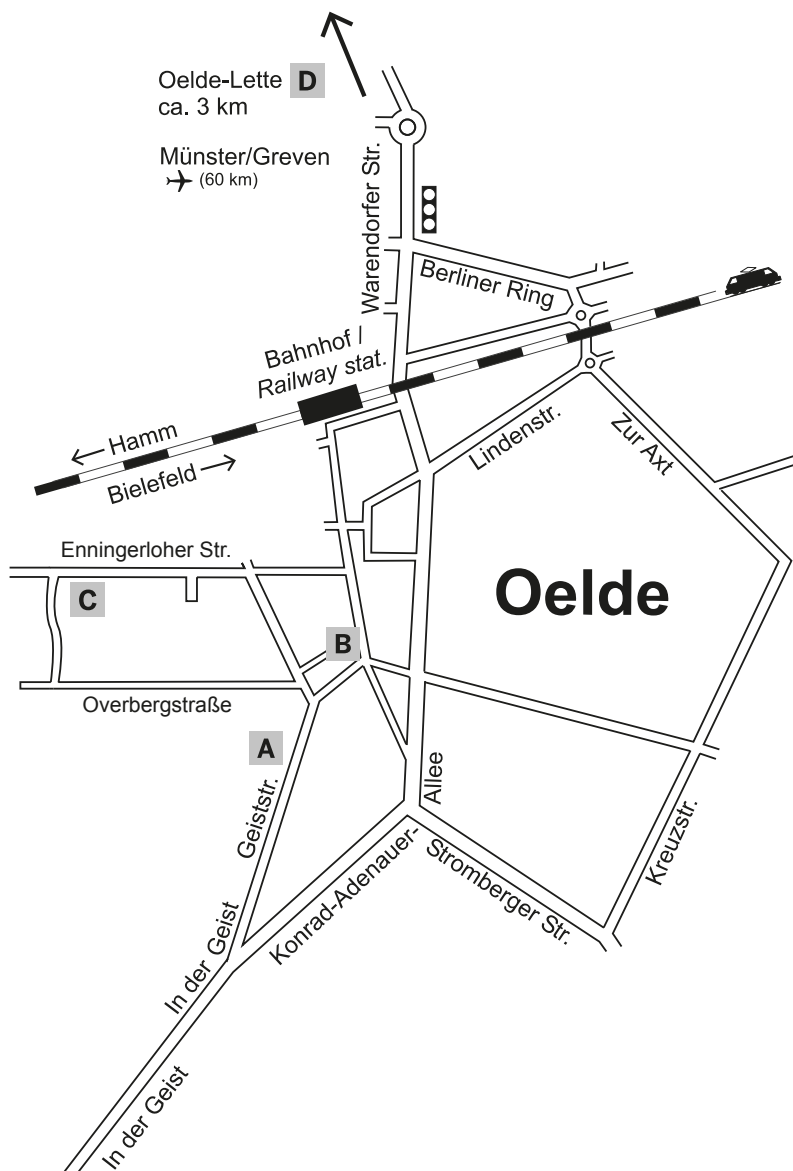

How to find us Ihr Weg zu uns Votre chemin à nous Como encontrarnos

HAMMELMANN®

HOTELS OELDE ZENTRUM

- A Hotel Mühlenkamp**
Geiststraße 36
Tel.: 02522 93560
hotel-muehlenkamp.de
- B Hotel Engbert**
Lange Straße 24 – 26
Tel.: 02522 93390
hotelengbert.de
- C Hotel Wasserturm**
Ennigerloher Str. 43
Tel.: 02522 92026
hotel-zum-wasserturm.de

HOTELS OELDE-LETTE

- D Hotel Westermann**
Clarholzer Str. 26
Tel.: 05245 87020
hotel-westermann.de

Gute Fahrt! - Pleasant journey! - Bon voyage! - Buen viaje!